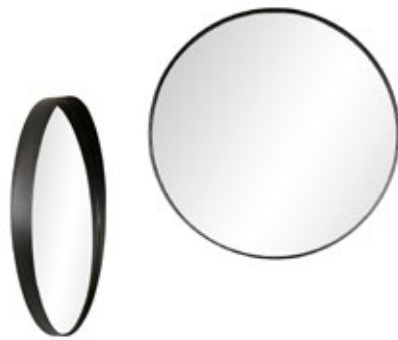

Side table Vanger I antique br.
raw antique brass - black

50 x 35 H 55 CM
TBL97291

Console Damon
raw antique brass - black

120 x 30 H 75 CM
TBL97292

Stand Vince
raw antique brass - black

40 x 40 H 95 CM
TBL97227