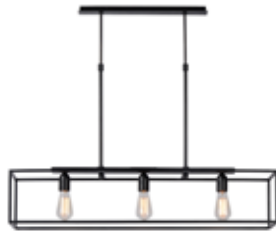

dimensions: 100 x 22 H 20 CM
3 x E 27	max. 60 watt

Pendant Dixon 100
black